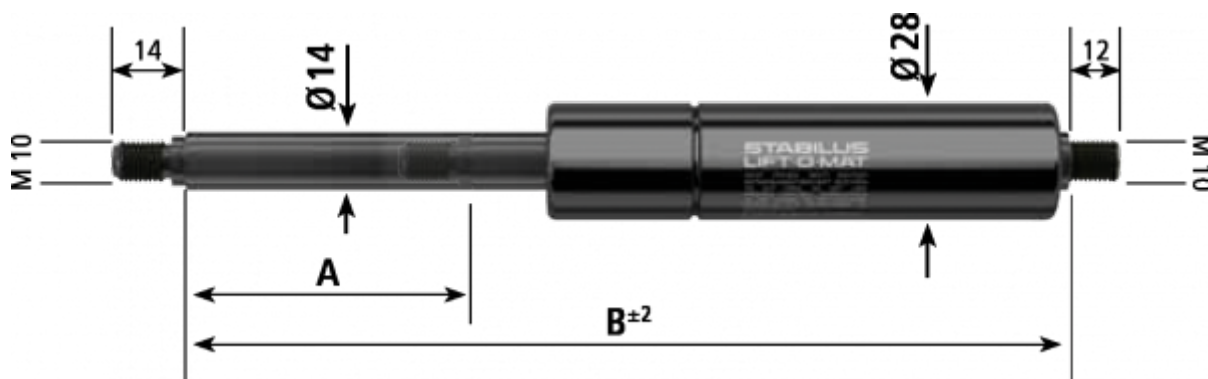

Varenummer: 042383SR1600

Beskrivelse: Stabilus Gasfjeder uden fittings str. 14/28
1600N længde 370mm, udtræk 150mm Type 2383SR

Mål

A	= 150
B	= 370
Størrelse	= 14/28
Tryk (N)	= 1600
Type	= 2383SR